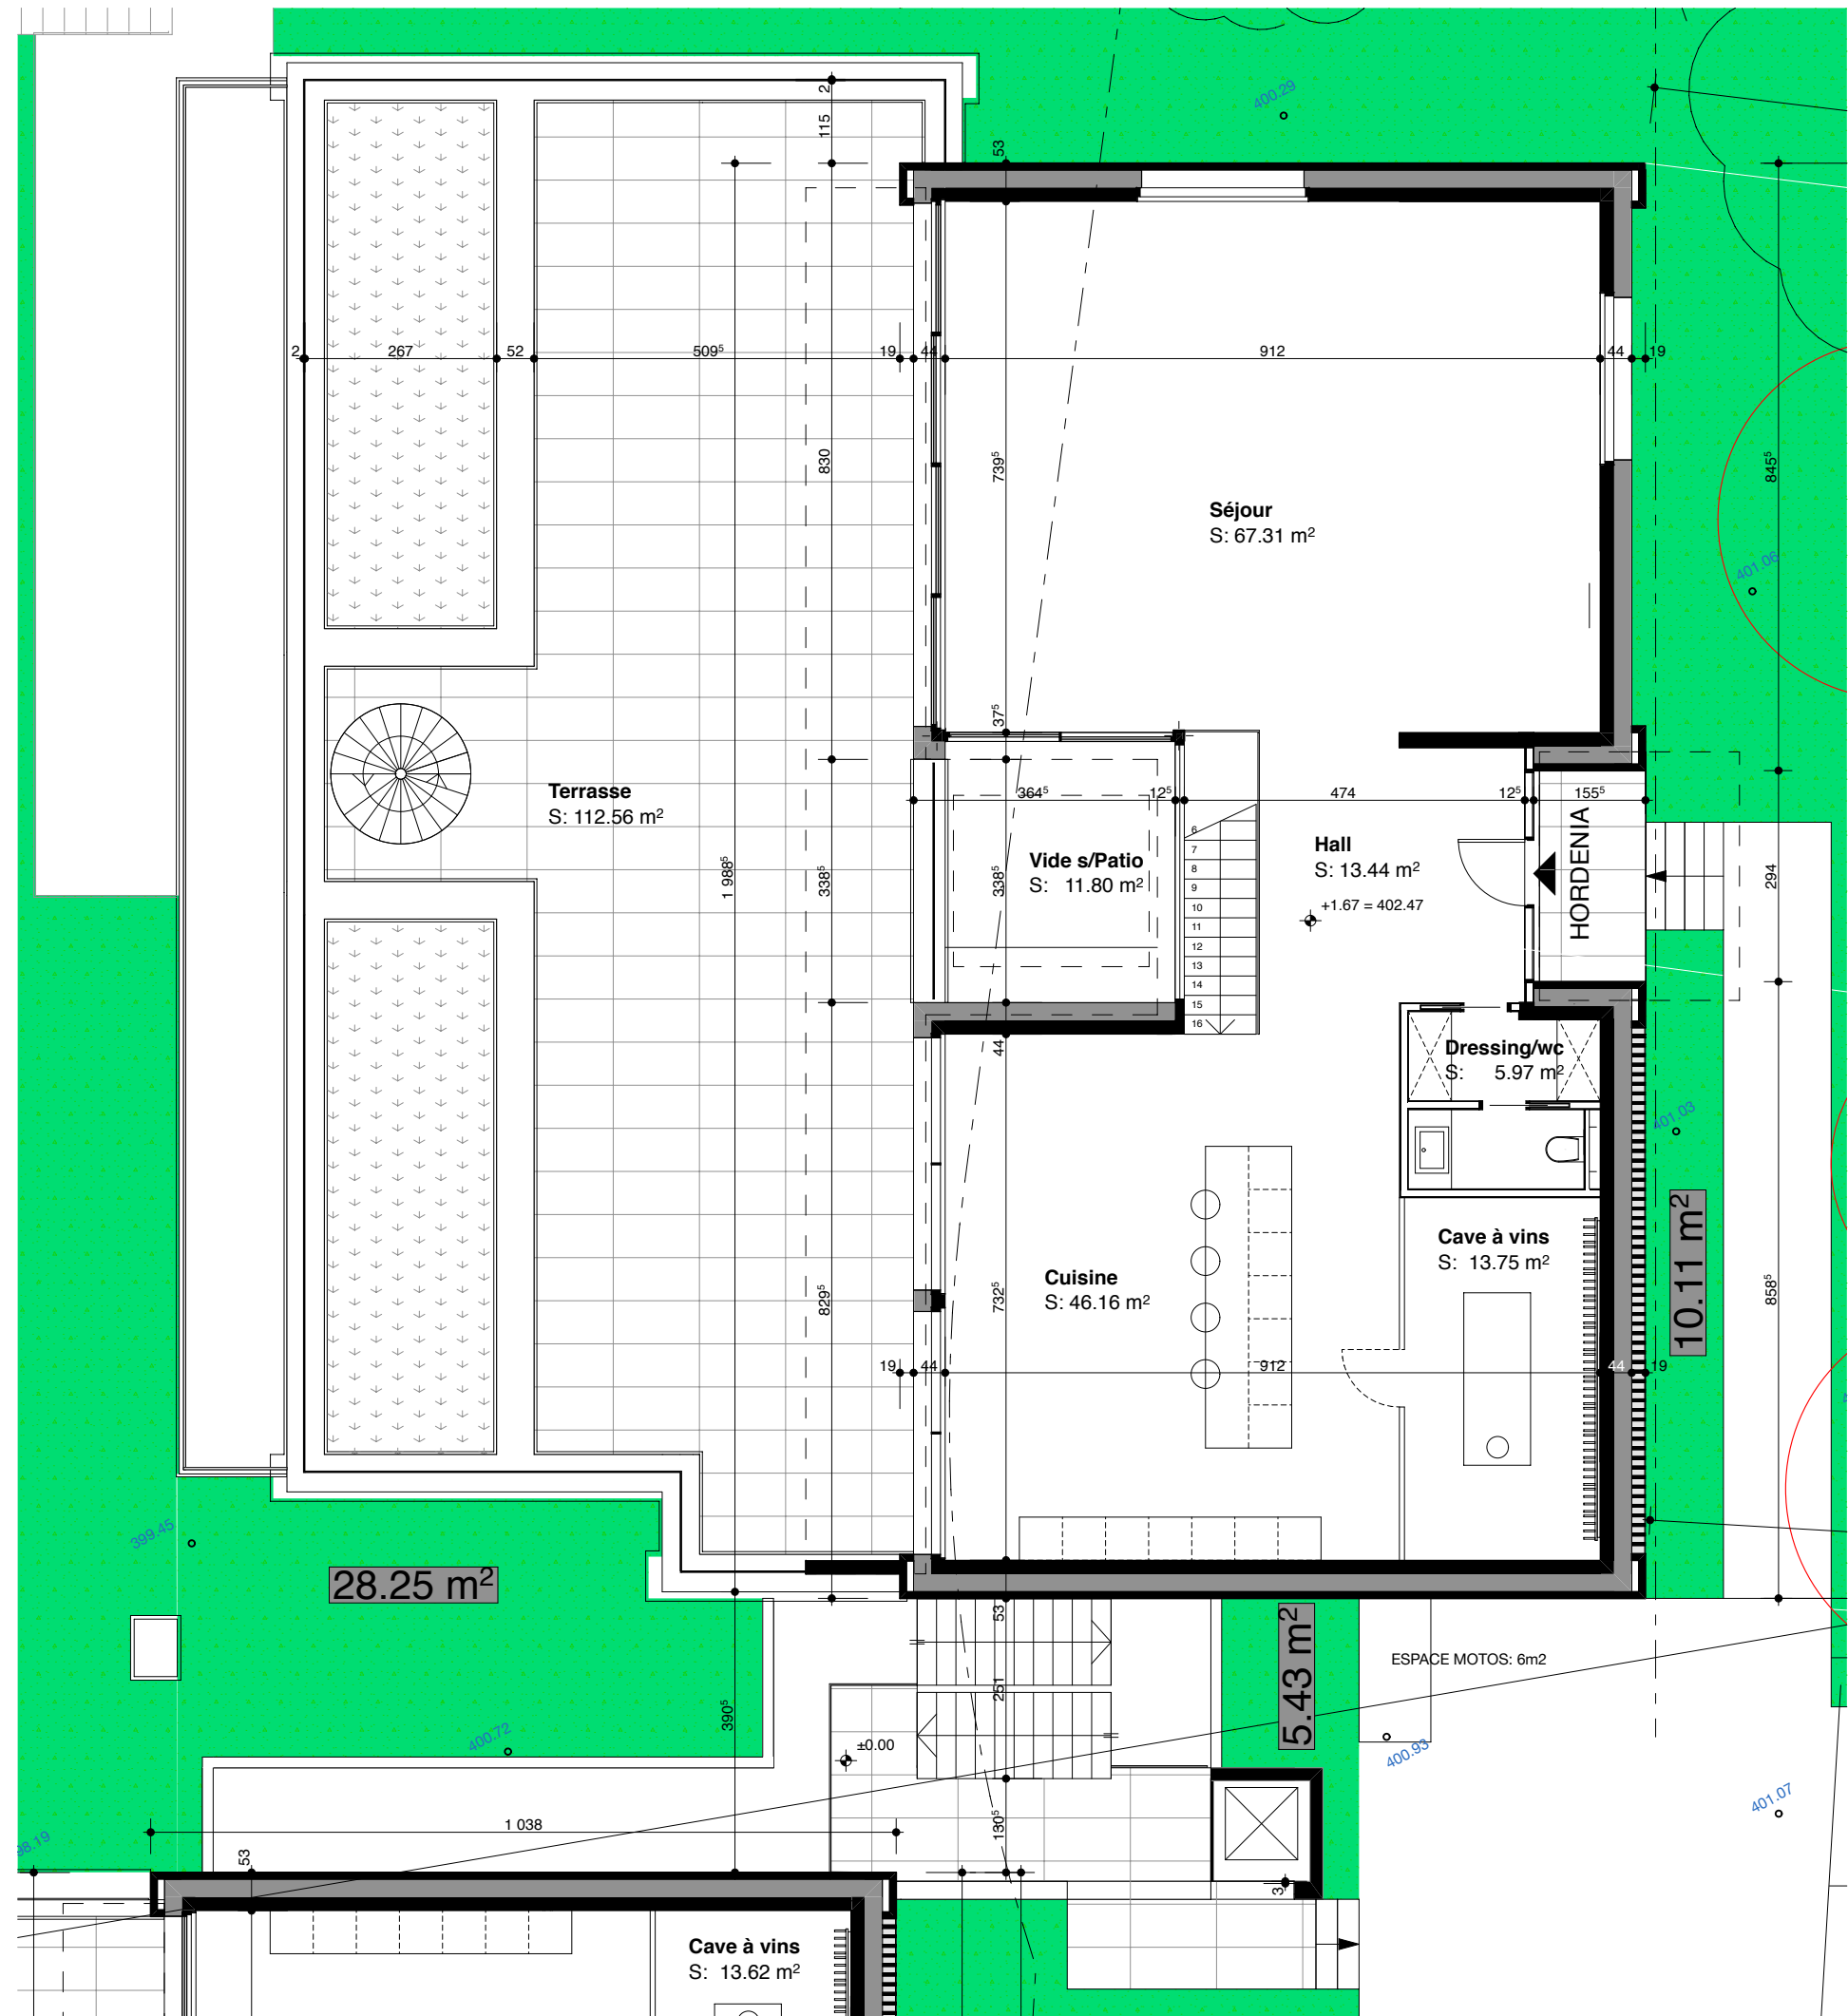

Atelier d'Architectes SA

ANIERES - 285 ROUTE D'HERMANCE

PROJET 2 LOGEMENTS GROUPES  
PISCINES - POOL-HOUSE - PARKING

# HORDENIA

REZ SUPERIEUR

Date: 02.11.2018